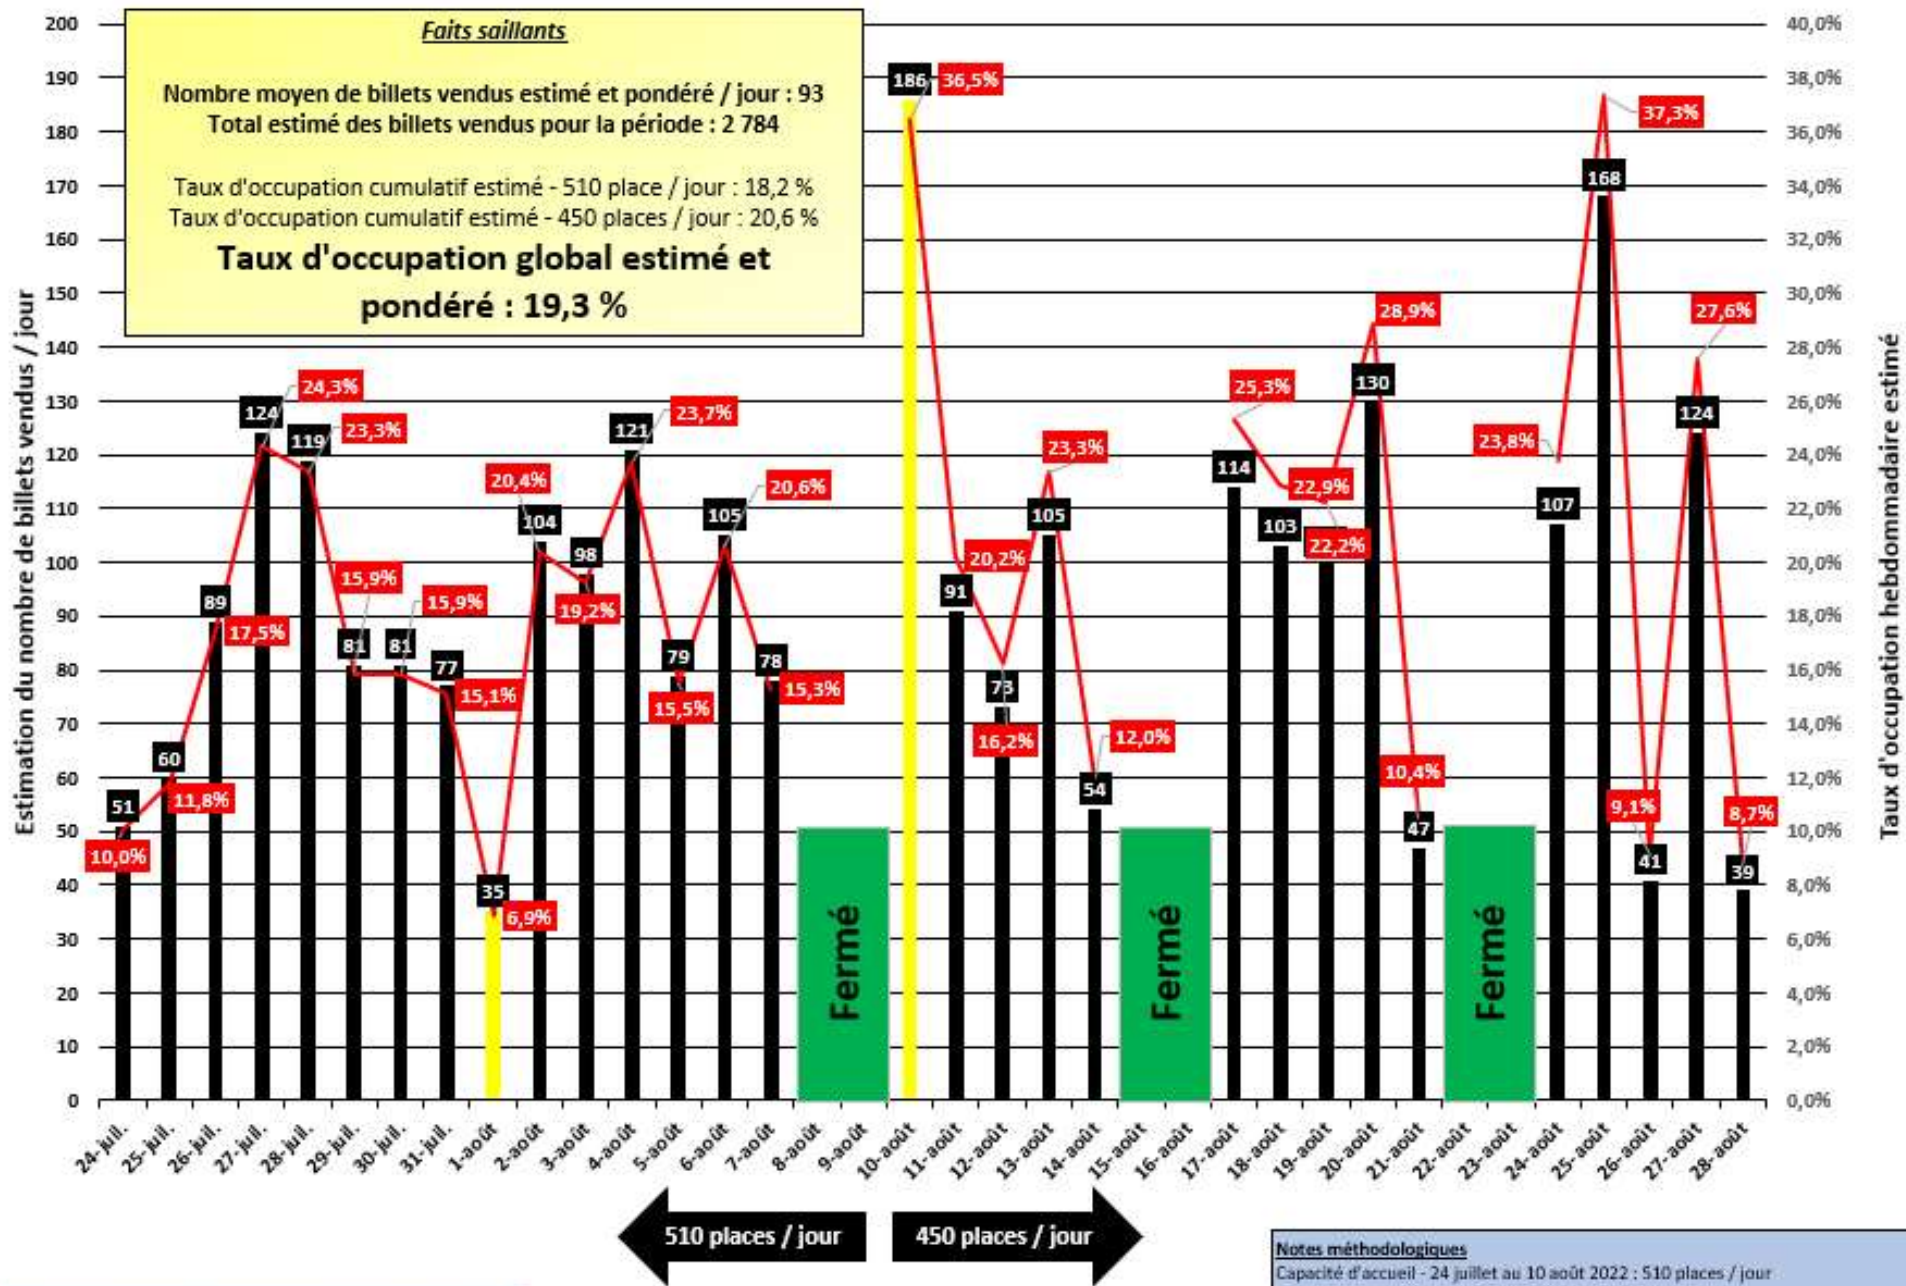

Tous les relevés ont été effectués à partir du système de [billetterie de Statera](#) pour le **Parcours intérieur interactif**. C'est donc de l'information publique de première main et de qualité. En effet, ce système donne en continu, le nombre de places disponibles. Ainsi, Statera offre pour le PII, 30 places par tranche de 30 minutes. Il est alors facile par différence, de déterminer le nombre de billets vendus.

Cependant, cette réduction du nombre de plages disponibles a imposé de pondérer tous les résultats en fonction du nombre de jours. Ainsi, sur les 30 jours d'échantillonnage, 16 jours ont été attribués au modèle « 510 places » et 14 au « 450 places ». C'est une façon de faire standard en statistique.

jeudi 21 Juillet 2022

1 X PARCOURS INTERACTIF INTÉRIEUR | ADULTE

14:00 (23 disponibles)

Sélectionner

- 14:00 (23 disponibles)
- 14:30 (25 disponibles)
- 15:00 (25 disponibles)
- 15:30 (30 disponibles)
- 16:00 (26 disponibles)
- 16:30 (30 disponibles)
- 17:00 (30 disponibles)
- 17:30 (30 disponibles)
- 18:00 (26 disponibles)
- 18:30 (30 disponibles)
- 19:00 (30 disponibles)

Statera - Parcours interactif intérieur

Estimation du nombre de billets vendus / jour et du taux d'occupation hebdomadaire

24 juillet au 28 août 2022 (Date de publication : 31 août 2022)

■ Achalandage hebdomadaire estimé
— Taux d'occupation hebdomadaire estimé