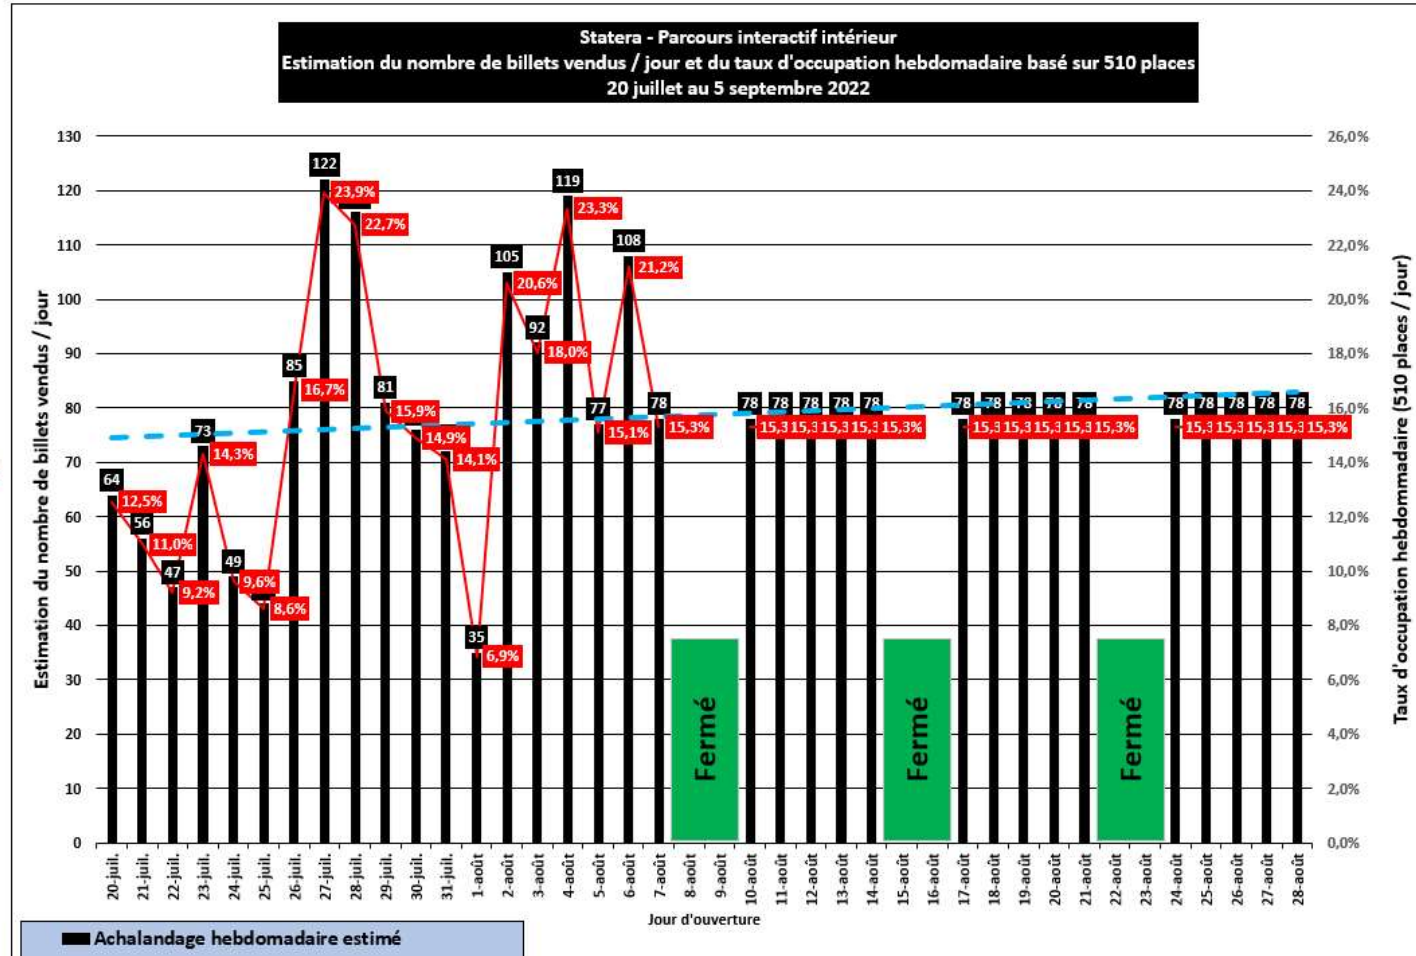

Note : Le parcours interactif intérieur de Statera propose hebdomadairement 17 plages horaires (au 30 minutes) pour une capacité journalière de 510 visiteurs.
Source : Statera - Billetterie
<https://secure3.xpaysienne.com/statera_larchipel_fabuleux>
Capacité : 510